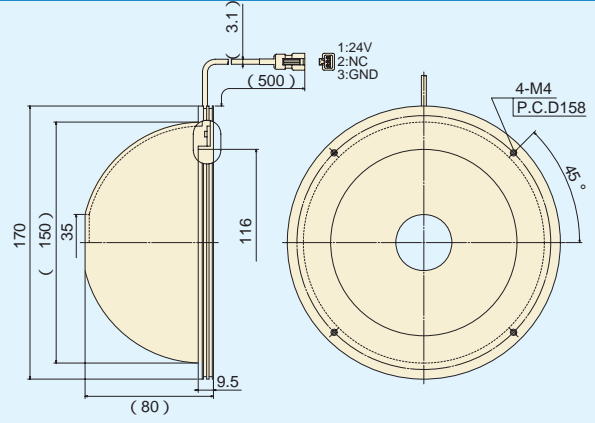

UDM-100*

UDM-150*

UDM-200*

UDM-250*

UDM-300*

UDM-COL100*

All dimensions in mm