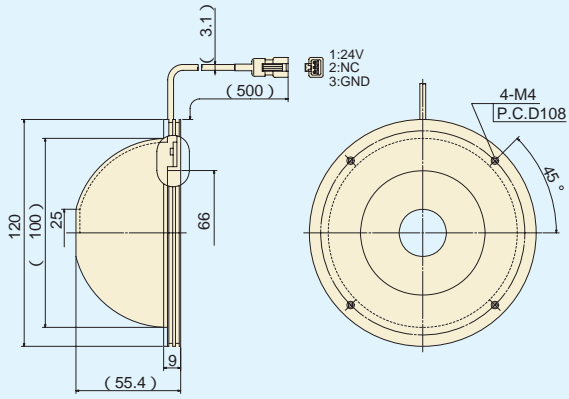

UDM-100*

UDM-150*

UDM-200*

UDM-250*

UDM-300*

UDM-COL100*

All dimensions in mm